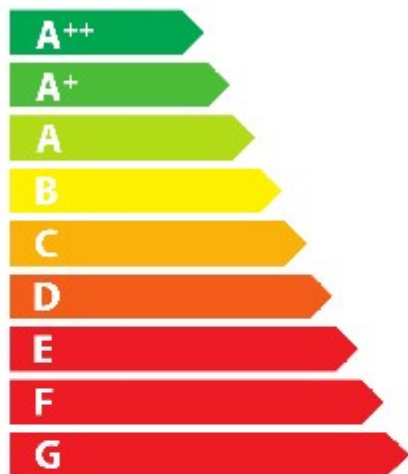

ENERG

енергия · ενεργεια

EDILKAMIN

ACQUATONDO 22

A+

23,0
kW

13,3
kW

ENERGIA · ЕНЕРГИЈА · ΕΝΕΡΓΕΙΑ · ENERGIJA · ENERGIY · ENERGIE · ENERGI