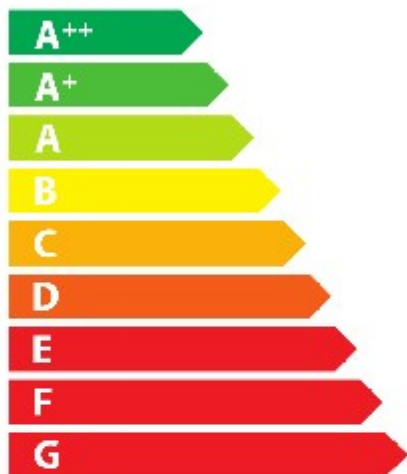

ENERG

енергия · ενεργεια

EDILKAMIN

BLADE

A+

121
kW

ENERGIA · ЕНЕРГИЈА · ΕΝΕΡΓΕΙΑ · ENERGIJA · ENERGIY · ENERGIE · ENERGI

2015/1186