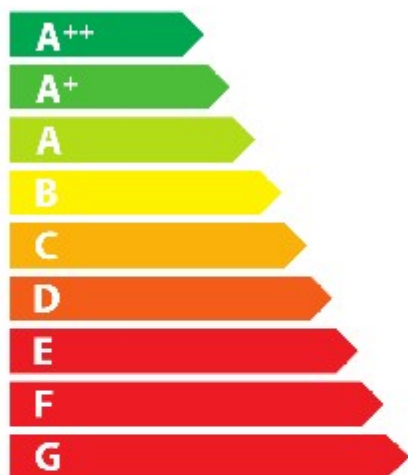

# ENERG

енергия · ενεργεια

ITALIANA CAMINI

CLASSICA

**A+**

**80**  
kW

ENERGIA · ЕНЕРГИЈА · ΕΝΕΡΓΕΙΑ · ENERGIJA · ENERGIY · ENERGIIE · ENERGI

2015/1186