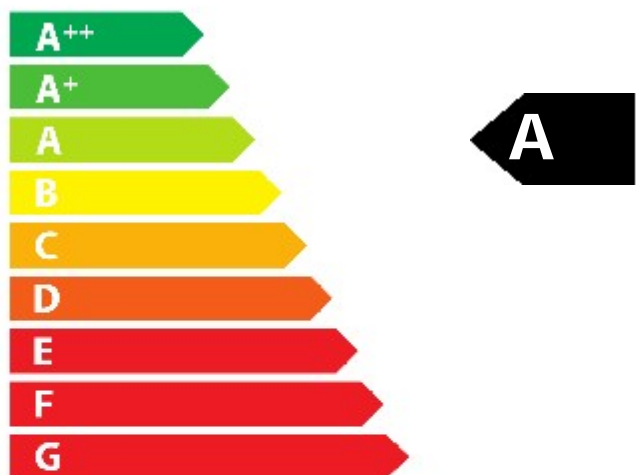

ENERG
енергия · ενεργεια

EDILKAMIN

CRISTAL 76

150
kW

ENERGIA · ЕНЕРГИЈА · ΕΝΕΡΓΕΙΑ · ENERGIJA · ENERGIY · ENERGIE · ENERGI

2015/1186