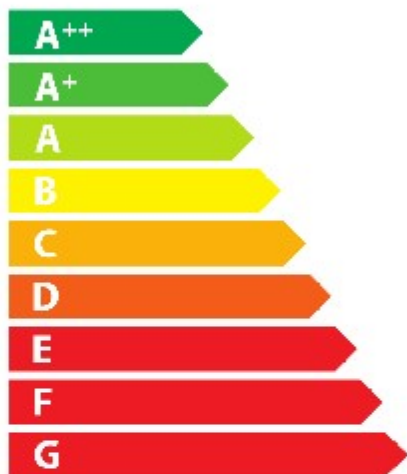

ENERG

енергия · ενεργεια

EDILKAMIN

CUBIRA 12

A+

12,2
kW

7,5
kW

ENERGIA · ЕНЕРГИЈА · ΕΝΕΡΓΕΙΑ · ENERGIJA · ENERGIY · ENERGIE · ENERGI