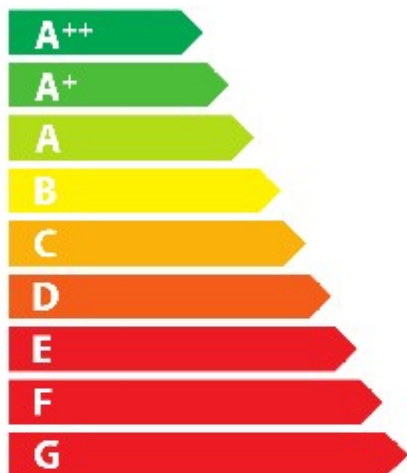

**ENERG**  
енергия · ενεργεια

ITALIANA CAMINI

DIDA

**A+**

**120**  
kW

ENERGIA · ЕНЕРГИЈА · ΕΝΕΡΓΕΙΑ · ENERGIJA · ENERGIY · ENERGIIE · ENERGI

2015/1186