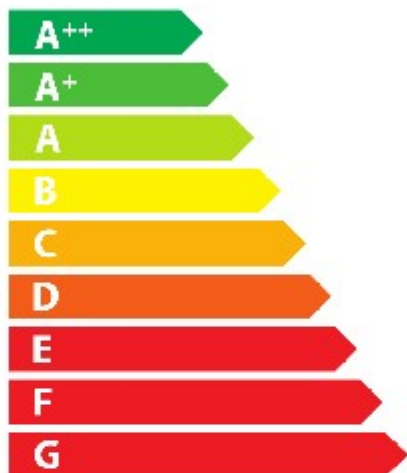

ENERG
енергия · ενεργεια

EDILKAMIN

FATA

A+

13,2
kW

ENERGIA · ЕНЕРГИЈА · ΕΝΕΡΓΕΙΑ · ENERGIJA · ENERGIY · ENERGIE · ENERGI

2015/1186