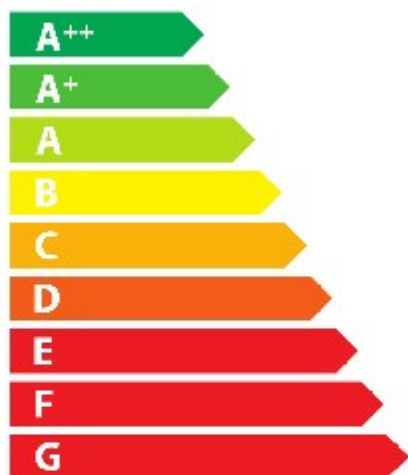

ENERG

енергия · ενεργεια

EDILKAMIN

FIORD 6

A+

66
kW

ENERGIA · ЕНЕРГИЈА · ΕΝΕΡΓΕΙΑ · ENERGIJA · ENERGIY · ENERGIIE · ENERGI

2015/1186