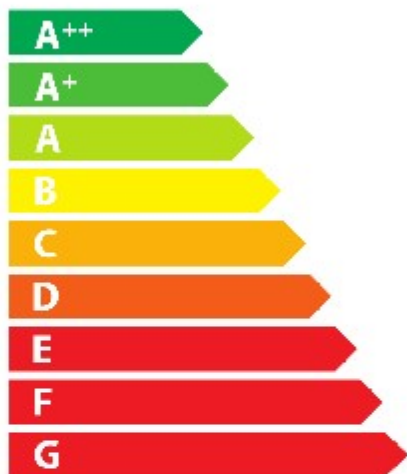

**ENERG**  
енергия · ενεργεια

**EDILKAMIN**

**FIORD**

**A+**

**80**  
kW

ENERGIA · ЕНЕРГИЈА · ΕΝΕΡΓΕΙΑ · ENERGIJA · ENERGIY · ENERGIE · ENERGI

2015/1186