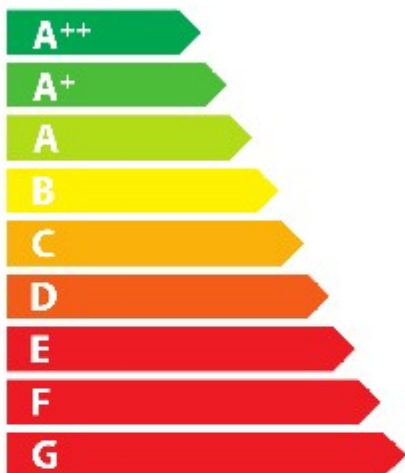

ENERG
енергия · ενεργεια

EDILKAMIN

FUNNY

A+

11,2
kW

ENERGIA · ЕНЕРГИЈА · ΕΝΕΡΓΕΙΑ · ENERGIJA · ENERGIY · ENERGIE · ENERGI

2015/1186