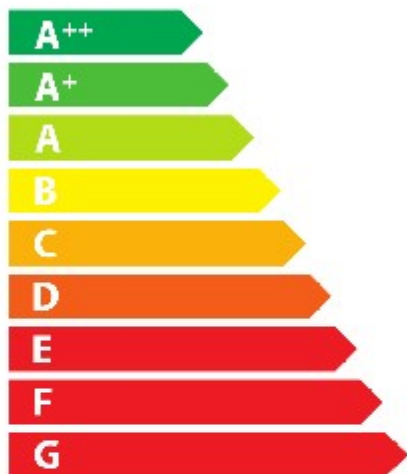

ENERG
енергия · ενεργεια

ITALIANA CAMINI

GIULIA 2016

A+

7,2
kW

ENERGIA · ЕНЕРГИЈА · ΕΝΕΡΓΕΙΑ · ENERGIJA · ENERGIY · ENERGIIE · ENERGI

2015/1186