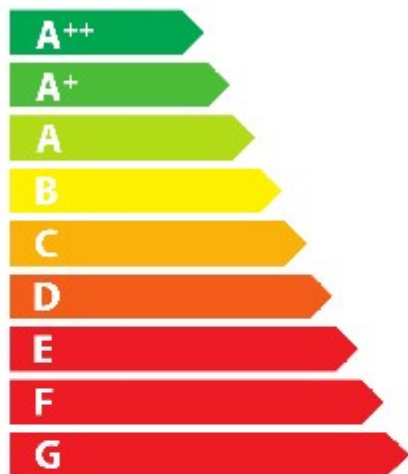

ENERG

енергия · ενεργεια

EDILKAMIN

IDROPELLBOX

A+

15,6
kW

12,6
kW

ENERGIA · ЕНЕРГИЈА · ΕΝΕΡΓΕΙΑ · ENERGIJA · ENERGIY · ENERGIE · ENERGI