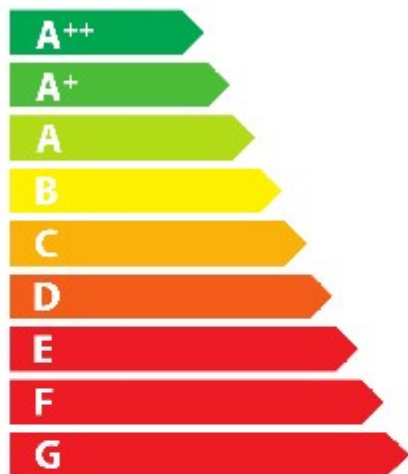

ENERG

енергия · ενεργεια

ITALIANA CAMINI

IDROPOINT

A+

11,5
kW

8,3
kW

ENERGIA · ЕНЕРГИЈА · ΕΝΕΡΓΕΙΑ · ENERGIJA · ENERGIY · ENERGIIE · ENERGI