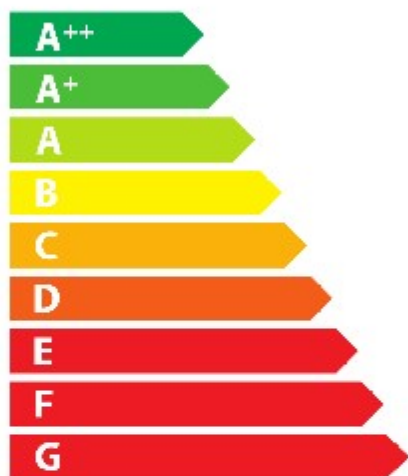

# ENERG

енергия · ενεργεια

ITALIANA CAMINI

IDROPOLIS

**A+**

**16,2**

kW

**11,8**