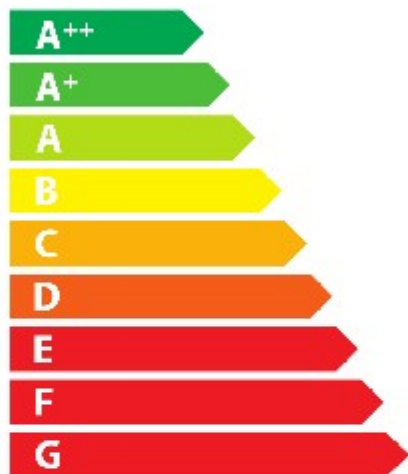

# ENERG

енергия · ενεργεια

ITALIANA CAMINI

JUPPY

**A+**

**4,9**  
kW

ENERGIA · ЕНЕРГИЈА · ΕΝΕΡΓΕΙΑ · ENERGIJA · ENERGIY · ENERGIIE · ENERGI

2015/1186