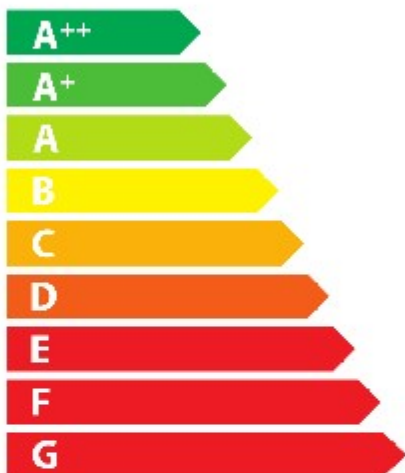

**ENERG**  
енергия · ενεργεια

ITALIANA CAMINI

LAYMA

**A+**

**14,3**  
kW

ENERGIA · ЕНЕРГИЈА · ΕΝΕΡΓΕΙΑ · ENERGIJA · ENERGIY · ENERGIIE · ENERGI

2015/1186