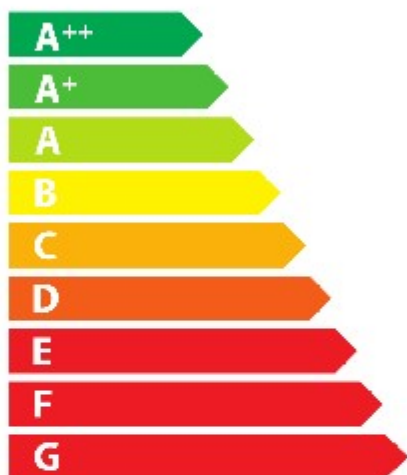

ENERG
енергия · ενεργεια

EDILKAMIN

LOU

A++

80
kW

ENERGIA · ЕНЕРГИЈА · ΕΝΕΡΓΕΙΑ · ENERGIJA · ENERGIY · ENERGIE · ENERGI

2015/1186