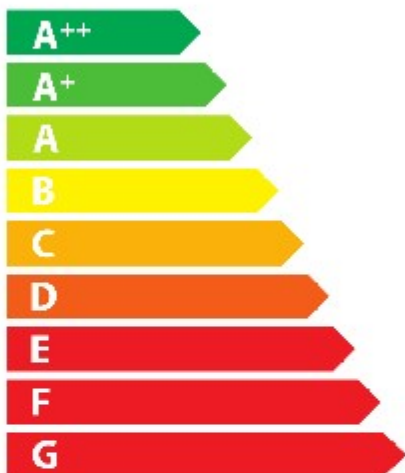

ENERG

енергия · ενεργεια

ITALIANA CAMINI

MISS 2016

A+

7,2
kW

ENERGIA · ЕНЕРГИЈА · ΕΝΕΡΓΕΙΑ · ENERGIJA · ENERGIY · ENERGIIE · ENERGI

2015/1186