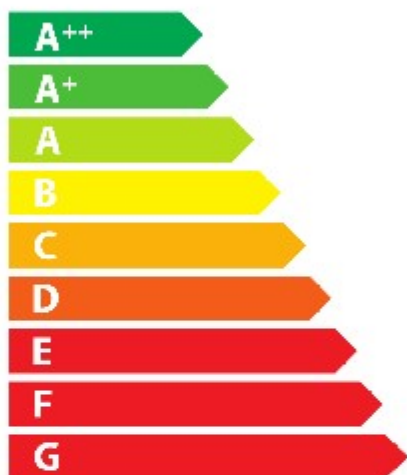

ENERG
енергия · ενεργεια

EDILKAMIN

NEA

A++

80
kW

ENERGIA · ЕНЕРГИЈА · ΕΝΕΡΓΕΙΑ · ENERGIJA · ENERGIY · ENERGIE · ENERGI

2015/1186