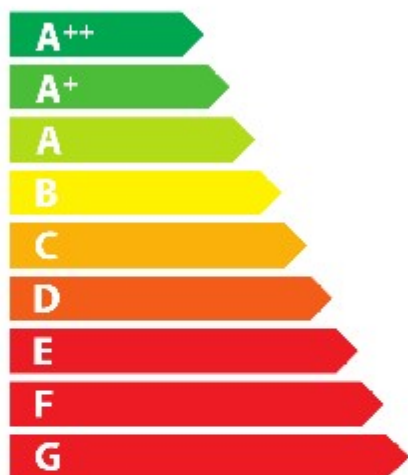

# ENERG

енергия · ενεργεια

EDILKAMIN

PELLBOX

**A+**

**100**  
kW

ENERGIA · ЕНЕРГИЈА · ΕΝΕΡΓΕΙΑ · ENERGIJA · ENERGIY · ENERGIE · ENERGI

2015/1186