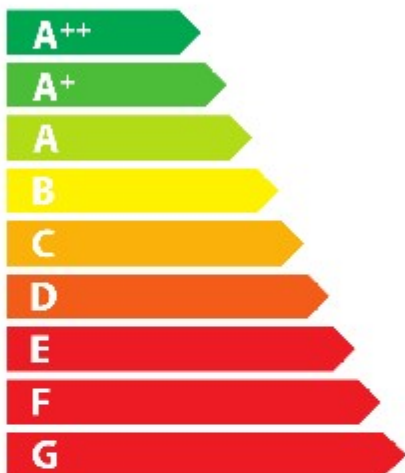

ENERG

енергия · ενεργεια

ITALIANA CAMINI

PELLOQUADRO

A+

104
kW

ENERGIA · ЕНЕРГИЈА · ΕΝΕΡΓΕΙΑ · ENERGIJA · ENERGIY · ENERGIIE · ENERGI

2015/1186