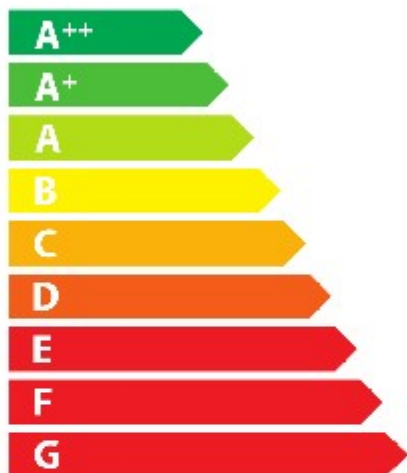

ENERG

енергия · ενεργεια

ITALIANA CAMINI

PIRO

A+

7,1
kW

ENERGIA · ЕНЕРГИЈА · ΕΝΕΡΓΕΙΑ · ENERGIJA · ENERGIY · ENERGIIE · ENERGI

2015/1186