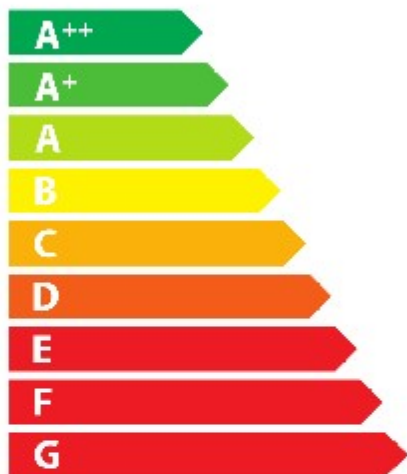

ENERG
енергия · ενεργεια

ITALIANA CAMINI

POINT

A+

80
kW

ENERGIA · ЕНЕРГИЈА · ΕΝΕΡΓΕΙΑ · ENERGIJA · ENERGIY · ENERGIE · ENERGI

2015/1186