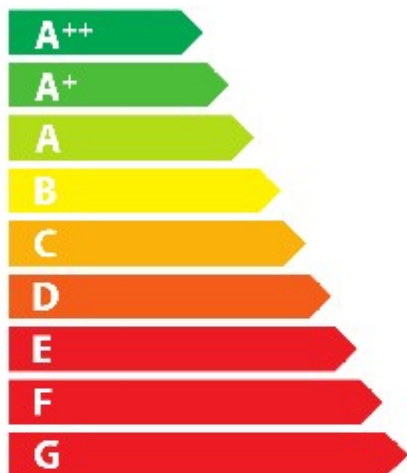

**ENERG**  
енергия · ενεργεια

ITALIANA CAMINI

POUS

**A+**

**120**  
kW

ENERGIA · ЕНЕРГИЈА · ΕΝΕΡΓΕΙΑ · ENERGIJA · ENERGIY · ENERGIIE · ENERGI

2015/1186