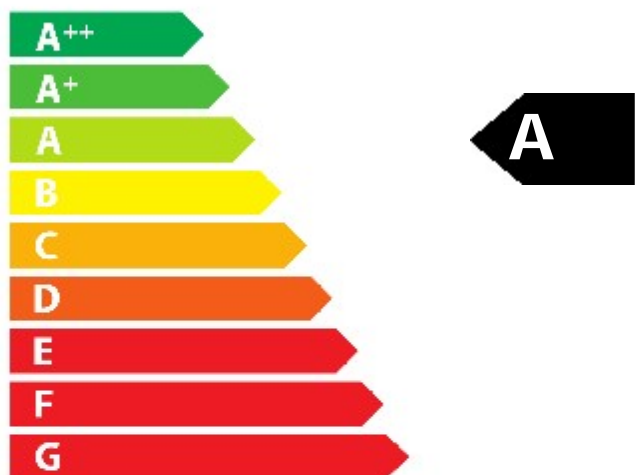

ENERG

енергия · ενεργεια

EDILKAMIN

SCREEN UP 80

130
kW

ENERGIA · ЕНЕРГИЈА · ΕΝΕΡΓΕΙΑ · ENERGIJA · ENERGIY · ENERGIE · ENERGI

2015/1186