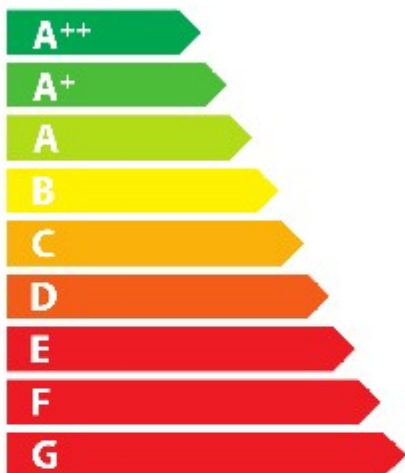

ENERG
енергия · ενεργεια

ITALIANA CAMINI

SIMPLI

A+

80
kW

ENERGIA · ЕНЕРГИЈА · ΕΝΕΡΓΕΙΑ · ENERGIJA · ENERGIY · ENERGIIE · ENERGI

2015/1186