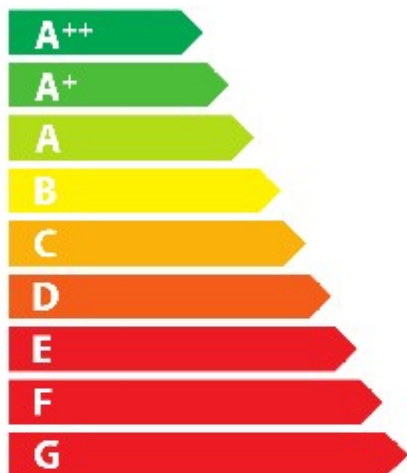

**ENERG**  
енергия · ενεργεια

**EDILKAMIN**

**TALLY**

**A+**

**66**  
kW

ENERGIA · ЕНЕРГИЈА · ΕΝΕΡΓΕΙΑ · ENERGIJA · ENERGIY · ENERGIE · ENERGI

2015/1186