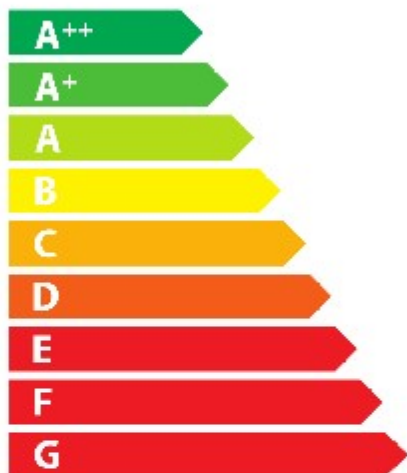

# ENERG

енергия · ενεργεια

EDILKAMIN

TALLY UP

**A+**

**66**  
kW

ENERGIA · ЕНЕРГИЈА · ΕΝΕΡΓΕΙΑ · ENERGIJA · ENERGIY · ENERGIE · ENERGI

2015/1186