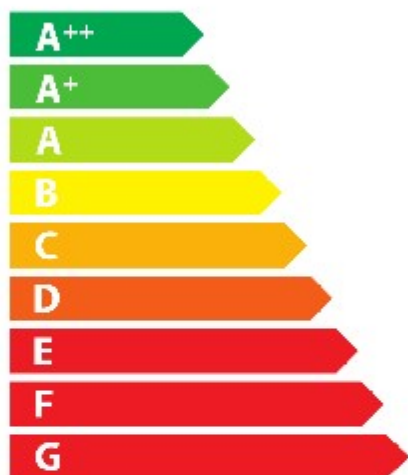

# ENERG

енергия · ενεργεια

ITALIANA CAMINI

TEN PLUS

**A+**

**120**  
kW

ENERGIA · ЕНЕРГИЈА · ΕΝΕΡΓΕΙΑ · ENERGIJA · ENERGIY · ENERGIE · ENERGI

2015/1186