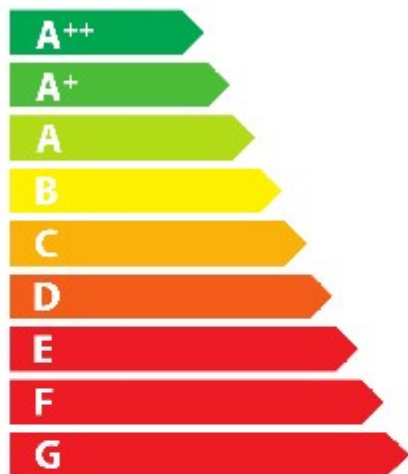

ENERG

енергия · ενεργεια

EDILKAMIN

URAL

A+

180
kW

150
kW

ENERGIA · ЕНЕРГИЈА · ΕΝΕΡΓΕΙΑ · ENERGIJA · ENERGIY · ENERGIE · ENERGI