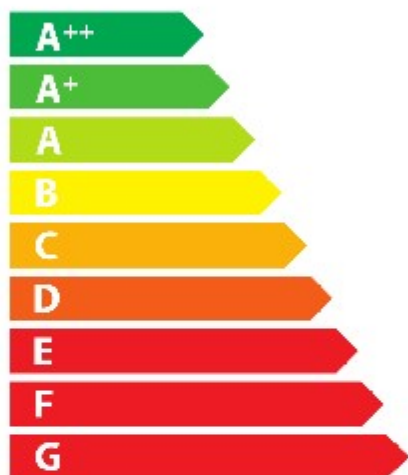

ENERG
енергия · ενεργεια

EDILKAMIN

VYDA AIR TIGHT

A+

100
kW

ENERGIA · ЕНЕРГИЈА · ΕΝΕΡΓΕΙΑ · ENERGIJA · ENERGIY · ENERGIE · ENERGI

2015/1186