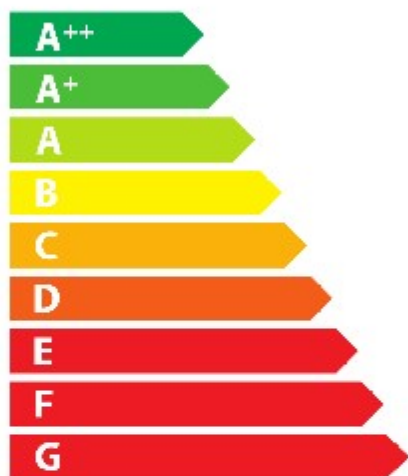

ENERG

енергия · ενεργεια

EDILKAMIN

VYDA H 18

A++

18,7
kW

16,3
kW

ENERGIA · ЕНЕРГИЈА · ΕΝΕΡΓΕΙΑ · ENERGIJA · ENERGIY · ENERGIE · ENERGI