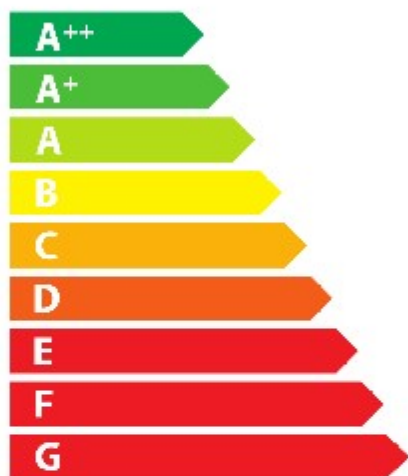

ENERG

енергия · ενεργεια

EDILKAMIN

VYDA H 22

A++

22,5
kW

20,0
kW

ENERGIA · ЕНЕРГИЈА · ΕΝΕΡΓΕΙΑ · ENERGIJA · ENERGIY · ENERGIE · ENERGI