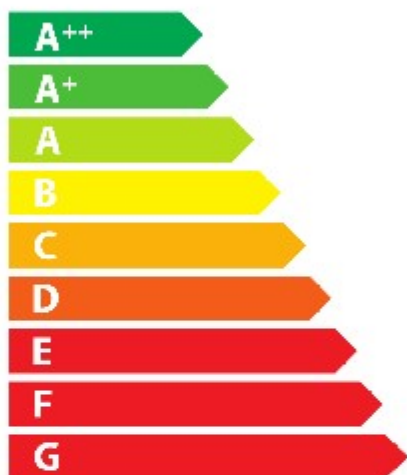

**ENERG**  
енергия · ενεργεια

EDILKAMIN

VYDA

**A+**

**14,3**  
kW

ENERGIA · ЕНЕРГИЈА · ΕΝΕΡΓΕΙΑ · ENERGIJA · ENERGIY · ENERGIE · ENERGI

2015/1186