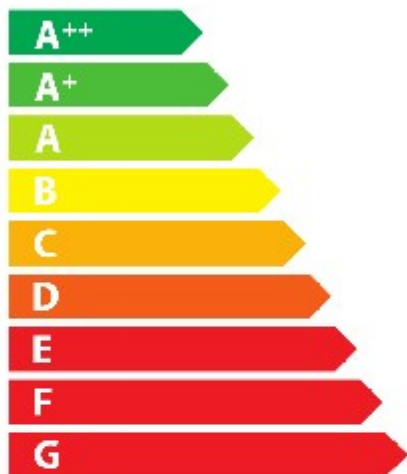

# ENERG

енергия · ενεργεια

EDILKAMIN

WARVICS

**A+**

**14,5**  
kW

**88**  
kW

ENERGIA · ЕНЕРГИЈА · ΕΝΕΡΓΕΙΑ · ENERGIJA · ENERGIY · ENERGIE · ENERGI