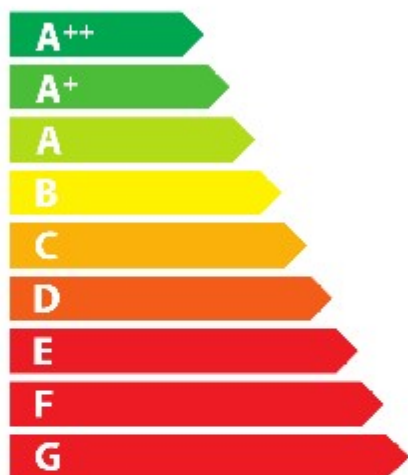

ENERG

енергия · ενεργεια

EDILKAMIN

WINDO385

A+

13,2
kW

ENERGIA · ЕНЕРГИЈА · ΕΝΕΡΓΕΙΑ · ENERGIJA · ENERGIY · ENERGIE · ENERGI

2015/1186